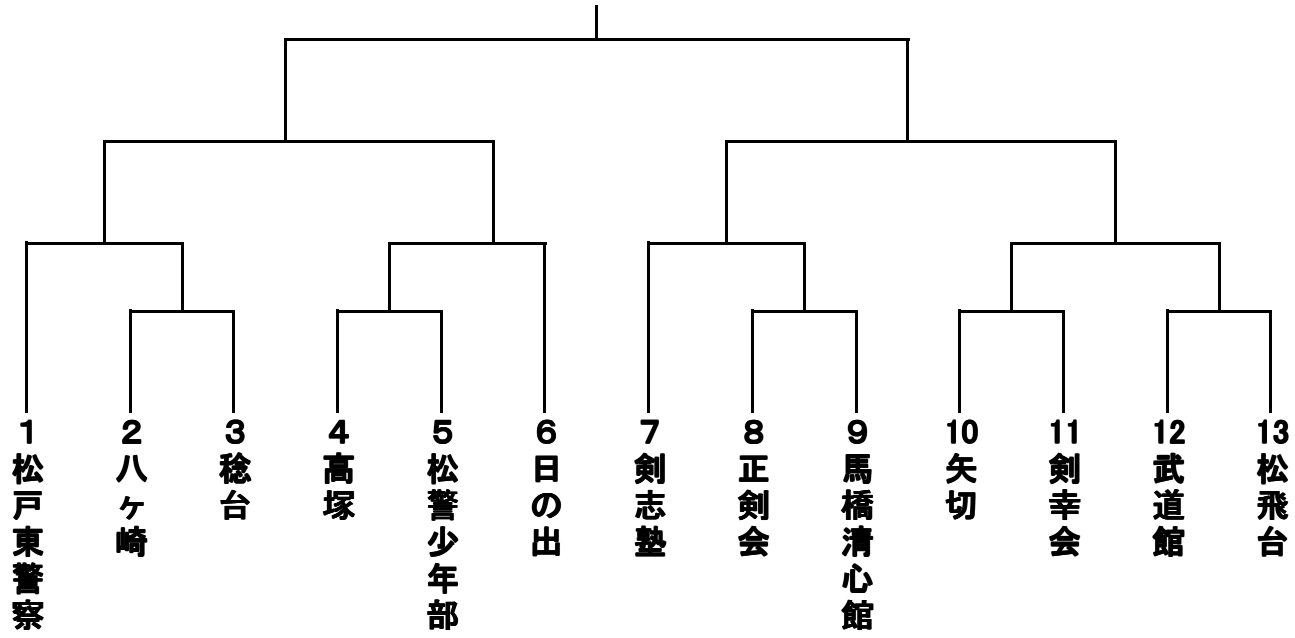

# 第44回松戸市少年錬成大会小学生団体戦組み合わせ

第44回松戸市少年錬成大会中学生女子団体戦組み合わせ

# 第44回松戸市少年錬成大会中学生男子団体戦組み合わせ