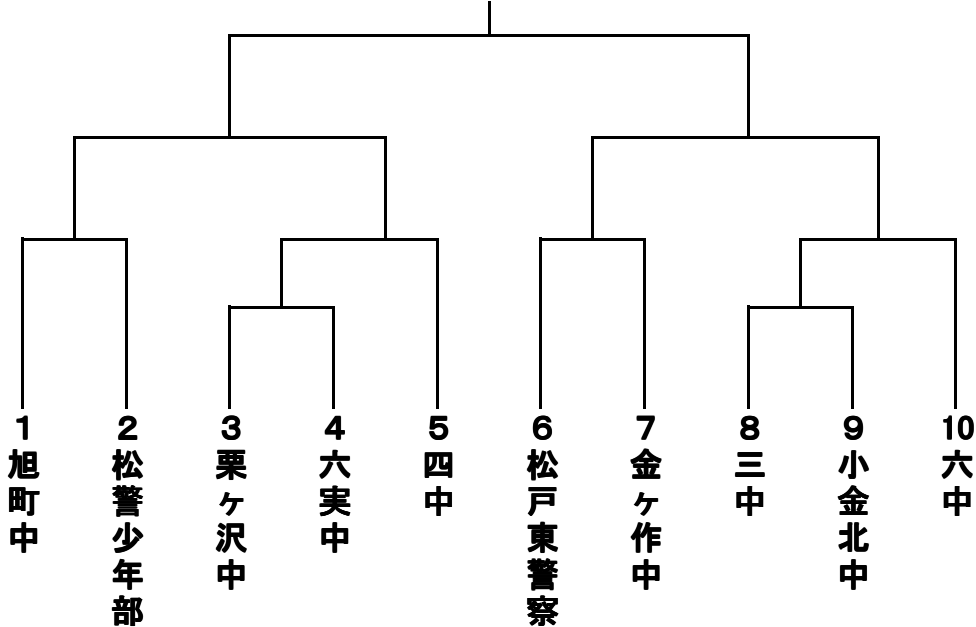

# 第44回松戸市少年錬成大会小学生団体戦組み合わせ

第44回松戸市少年錬成大会中学生女子団体戦組み合わせ

# 第44回松戸市少年錬成大会中学生男子団体戦組み合わせ