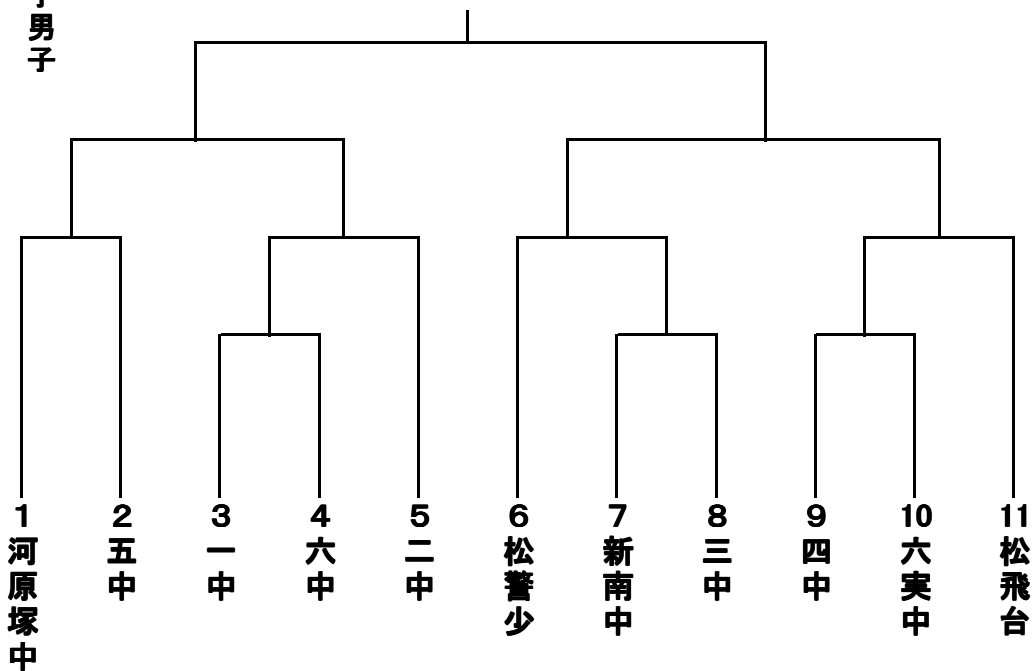

第44回松戸市民大会中学生男女団体戦組み合わせ

平成26年10月12日開催

中学男子

優勝
準優勝
第三位
第三位

中学女子

優勝
準優勝
第三位
第三位