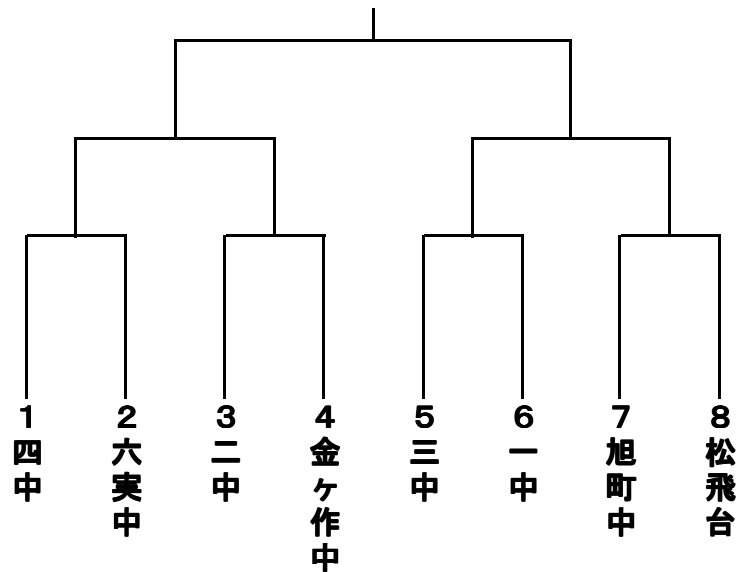

第44回松戸市民大会中学生男女団体戦組み合わせ

平成26年10月12日開催

中学男子

優勝
準優勝
第三位
第三位

中学女子

優勝
準優勝
第三位
第三位