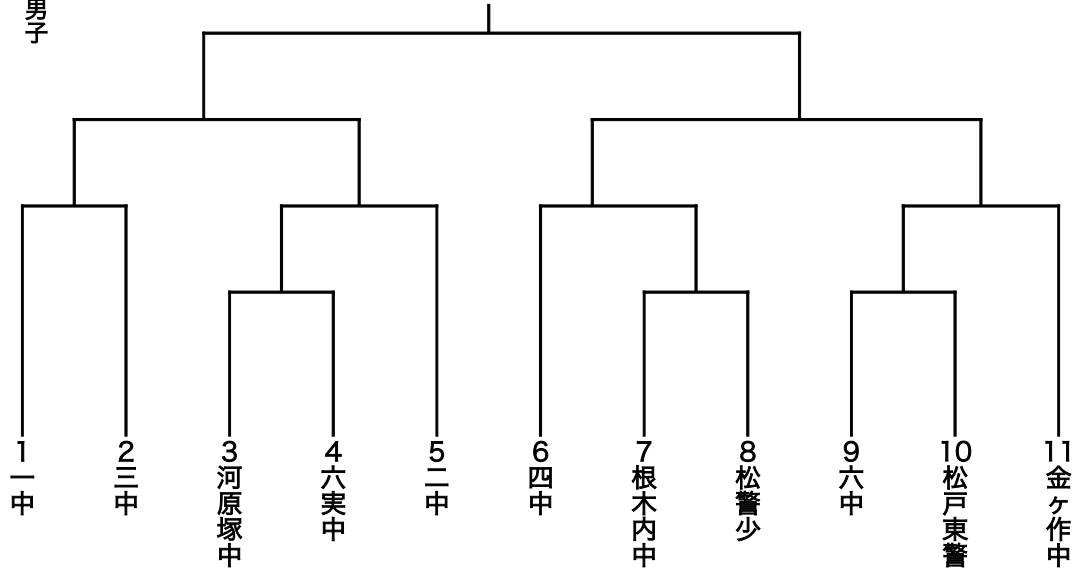

第43回松戸市民大会中学生男女団体戦組み合わせ

平成25年10月13日

中学男子