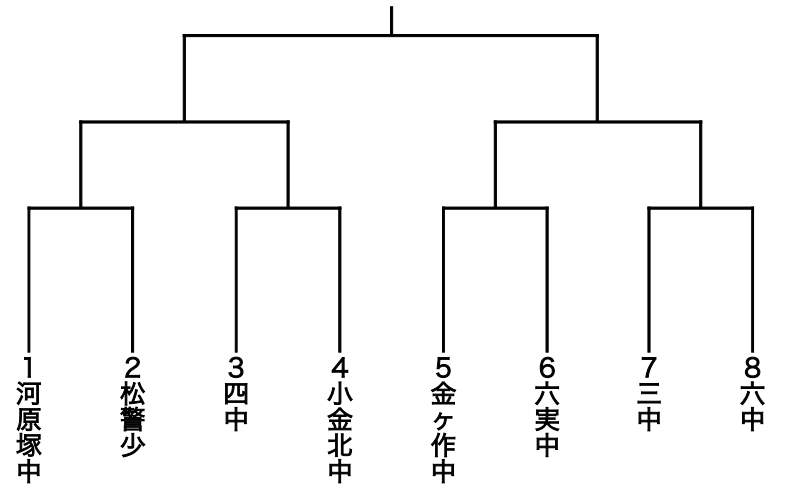

優勝 松警少年剣友会
準優勝 六実中学校
第三位 松戸東警察署少年剣道推進会
第三位 第一中学校

中学女子