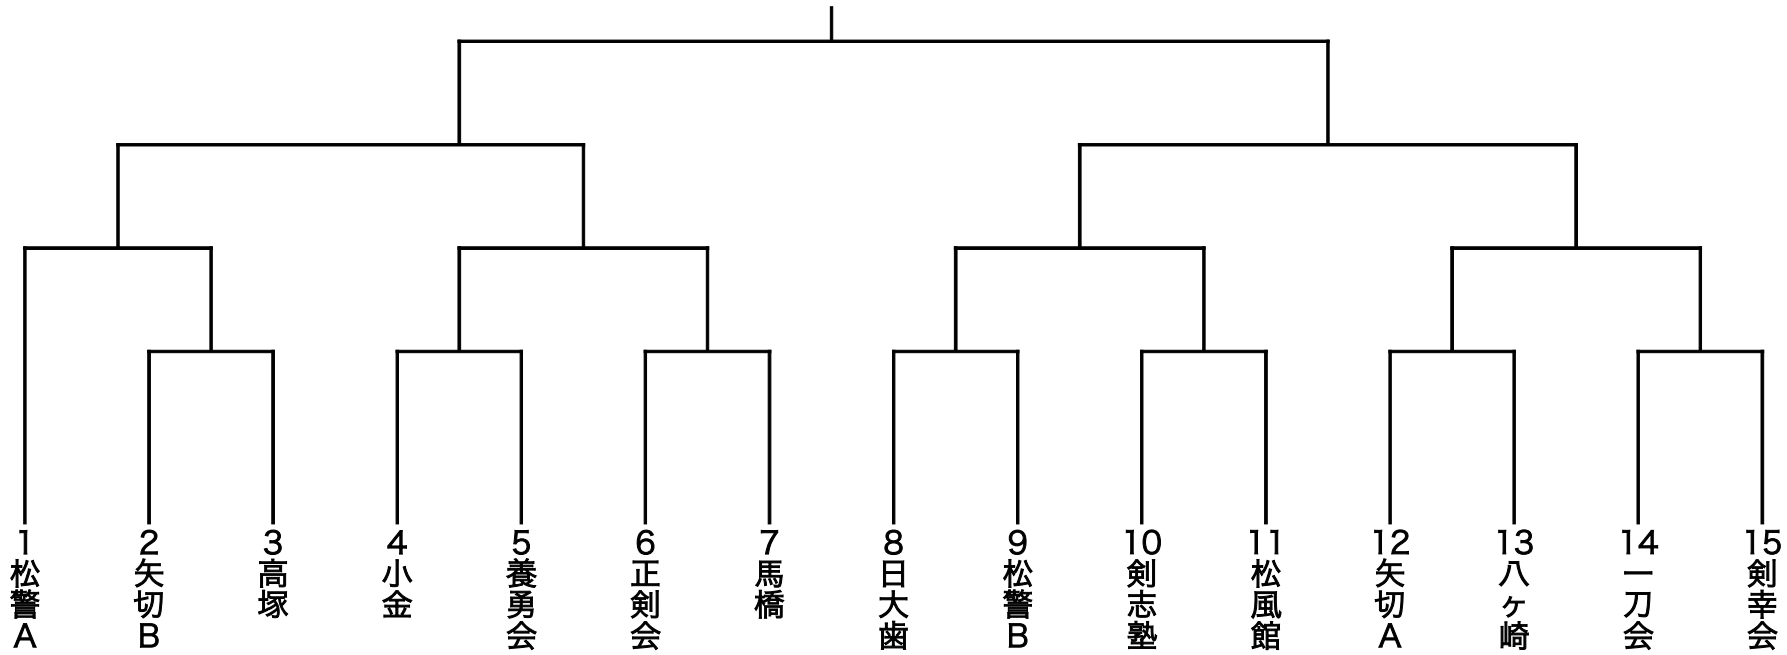

第43回松戸市民大会一般団体戦組み合わせ

平成25年10月13日

優勝 松風館道場
準優勝 小金原正剣会
第三位 新松戸南剣幸会
第三位 矢切剣友会B

第43回松戸市民大会小学生団体戦組み合わせ

平成25年10月13日

- 優勝 松警少年剣友会
- 準優勝 新松戸南剣幸会
- 第三位 矢切剣友会
- 第三位 松戸東警察署少年剣道推進会

第43回松戸市民大会中学生男女団体戦組み合わせ

平成25年10月13日