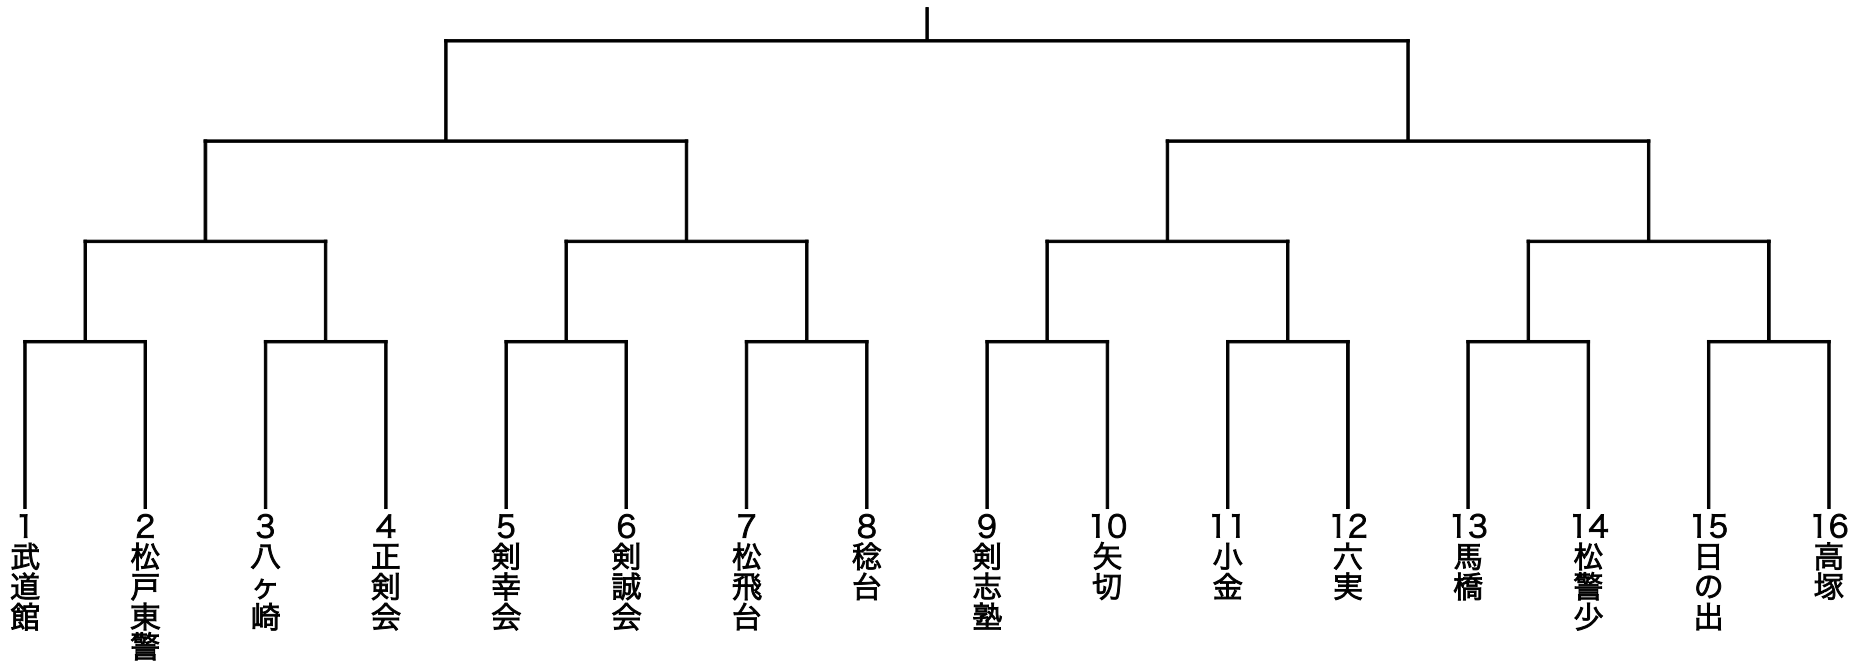

第43回松戸市民大会一般団体戦組み合わせ

平成25年10月13日

優勝 松風館道場
準優勝 小金原正剣会
第三位 新松戸南剣幸会
第三位 矢切剣友会B

第43回松戸市民大会小学生団体戦組み合わせ

平成25年10月13日

- 優勝 松警少年剣友会
- 準優勝 新松戸南剣幸会
- 第三位 矢切剣友会
- 第三位 松戸東警察署少年剣道推進会

第43回松戸市民大会中学生男女団体戦組み合わせ

平成25年10月13日

中学男子

優勝 松警少年剣友会
 準優勝 六実中学校
 第三位 松戸東警察署少年剣道推進会
 第三位 第一中学校

中学女子

優勝 松警少年剣友会
 準優勝 第三中学校
 第三位 第四中学校
 第三位 六実中学校